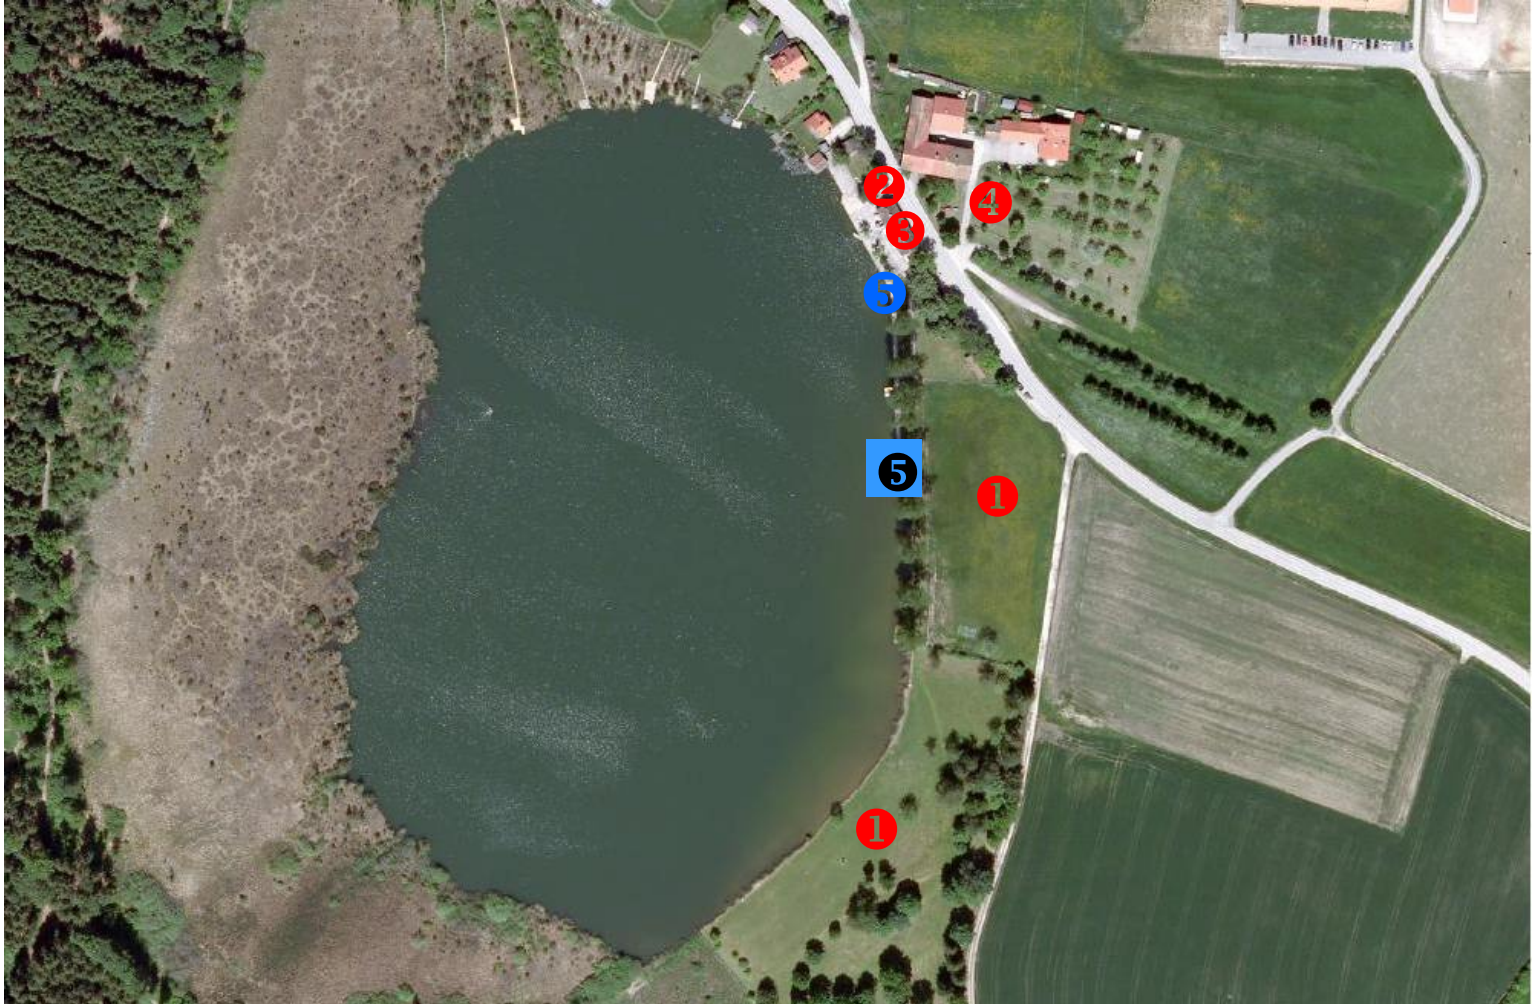

EU - Kastensee „Kastenseeoner See“

① Große Liegewiese

② Strandcafé
mit Sonnenterrasse

③ Toiletten

④ Parkplatz

⑤ Probenentnahmestelle EU

weitere
⑤ Probenentnahmestelle
nach § 16 IfSG